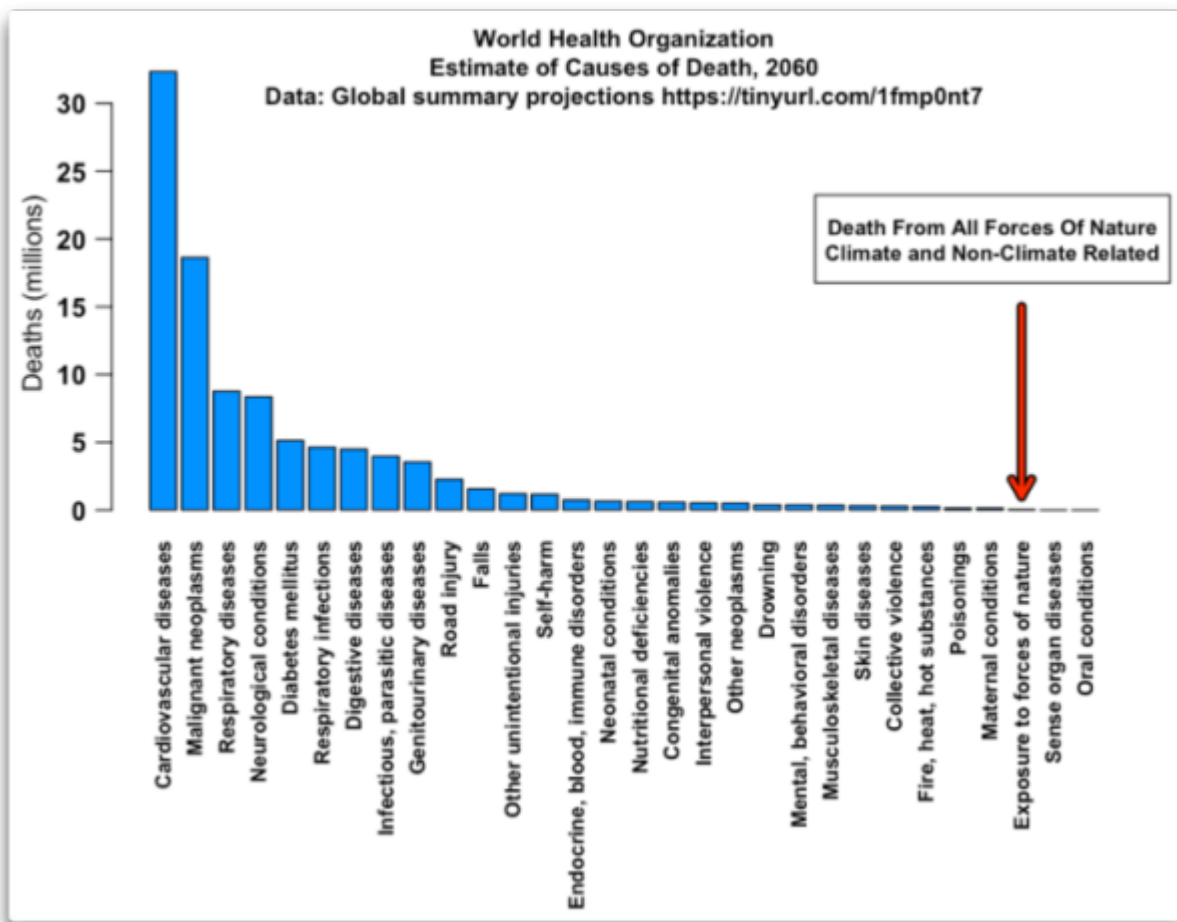

Die WHO und der „Klima-Notstand“

Die Schätzungen der WHO sehen so aus:

Wow ... das ist schon ein verdammt großer „NOTFALL“. Die Todesursache „alle Naturgewalten“, nicht nur klimabedingte, sondern alle Kräfte, ist geringer als Mord, weit geringer als Selbstmord, und trivial im Vergleich zu Autounfällen. ...

Gut zu sehen, dass zumindest bis heute die Weltgesundheitsorganisation nicht auch in die Klima-Posaune stößt ...

Warum sind die klimabedingten Todesfälle so niedrig? Nun, weil die Menschen viel besser darin geworden sind, sich vor dem Wetter zu schützen. Hier ist

eine Grafik, ursprünglich von Bjorn Lomborg. Da ich ein skeptischer Mensch bin, habe ich mich gefragt, ob sie nicht irgendeinen Fehler enthält. Also ging ich zur EM DAT Global Disaster Database, die Bjorn benutzt hatte ... und ich erhielt genau das gleiche Ergebnis wie er. Hier ist meine Version des Diagramms. Informationen zu EM DAT finden Sie [hier](#).