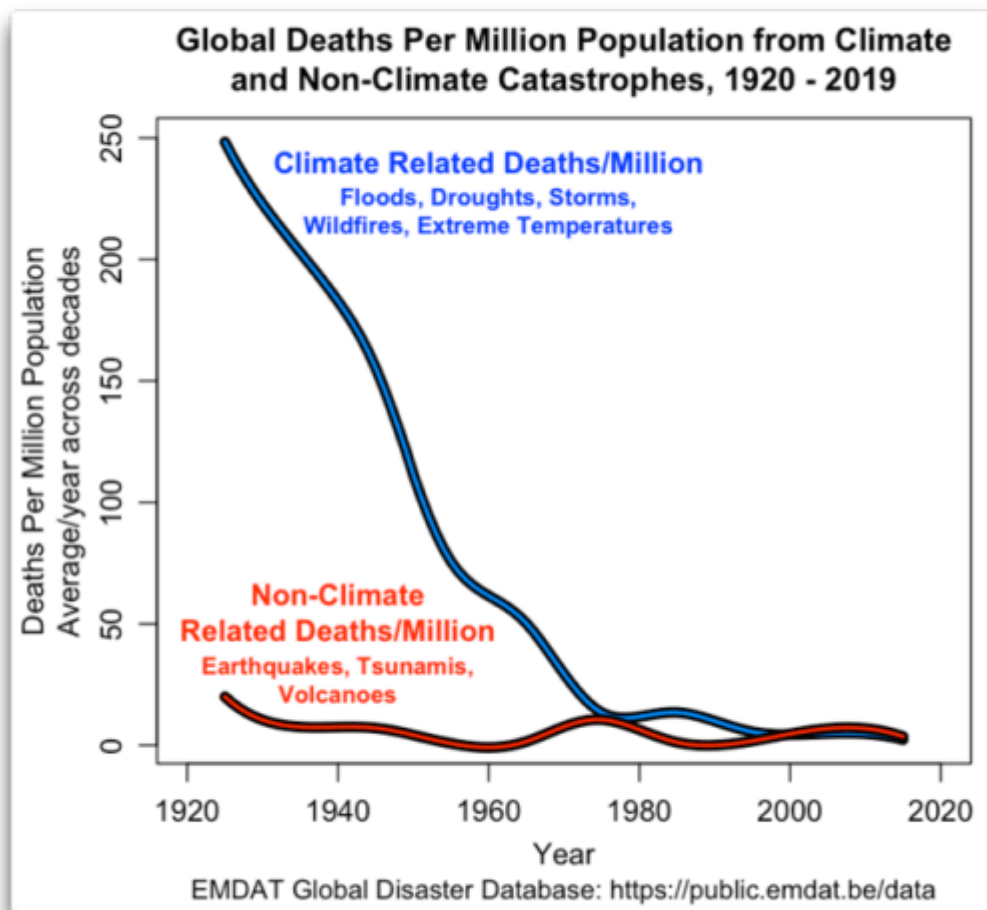

Die WHO und der „Klima-Notstand“

Die Schätzungen der WHO sehen so aus:

Wow ... das ist schon ein verdammt großer „NOTFALL“. Die Todesursache „alle Naturgewalten“, nicht nur klimabedingte, sondern alle Kräfte, ist geringer als Mord, weit geringer als Selbstmord, und trivial im Vergleich zu Autounfällen. ...

Gut zu sehen, dass zumindest bis heute die Weltgesundheitsorganisation nicht auch in die Klima-Posaune stößt ...

Warum sind die klimabedingten Todesfälle so niedrig? Nun, weil die Menschen viel besser darin geworden sind, sich vor dem Wetter zu schützen. Hier ist

eine Grafik, ursprünglich von Bjorn Lomborg. Da ich ein skeptischer Mensch bin, habe ich mich gefragt, ob sie nicht irgendeinen Fehler enthält. Also ging ich zur EM DAT Global Disaster Database, die Bjorn benutzt hatte ... und ich erhielt genau das gleiche Ergebnis wie er. Hier ist meine Version des Diagramms. Informationen zu EM DAT finden Sie [hier](#).

Warum ist die Zahl der klimabedingten Todesfälle so niedrig? Früher, in den schlechten alten Zeiten, starben viele Menschen durch klimabedingte Katastrophen. Aber bessere Kommunikation, verbesserte Warnsysteme, Heizungen für Häuser mit fossilen Brennstoffen, schnellere Transportmittel, verbesserte Getreidesorten, Bewässerung, Klimaanlage und Ähnliches haben die jährlichen klimabedingten Todesfälle auf nur wenige pro Million Menschen sinken lassen.