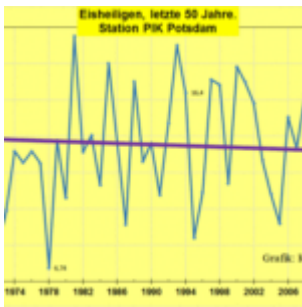

# Die Eisheiligen werden immer kälter

Anlass dieser Frage ist die Behauptung des Vorstandes des Deutschen Wetterdienstes (DWD), Andreas Friedrich in der Osnabrücker Zeitung am 21. April 2016: „...In den vergangenen Jahren haben sich die Eisheiligen eher rar gemacht“. Meteorologe Andreas Friedrich vom Deutschen Wetterdienst stellt fest: „In den letzten Jahren zeigten sich diese Kaltlufteinbrüche im Mai weniger...“

Schon im letzten Jahr hatte Vorstand Friedrich im „Focus“ ähnliches behauptet:

[http://www.focus.de/panorama/wetter-aktuell/wetter-aktuell-kein-frost-im-mai-meteorologen-erwarten-heissheilige\\_id\\_4665149.html](http://www.focus.de/panorama/wetter-aktuell/wetter-aktuell-kein-frost-im-mai-meteorologen-erwarten-heissheilige_id_4665149.html) . Durch die Focus-Redakteure wurden die Eisheiligen 2015 einfach zu Heißeiligen gemacht.