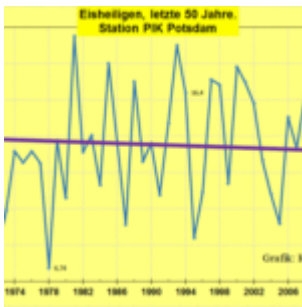

Die Eisheiligen werden immer kälter

Anlass dieser Frage ist die Behauptung des Vorstandes des Deutschen Wetterdienstes (DWD), Andreas Friedrich in der Osnabrücker Zeitung am 21. April 2016: „...In den vergangenen Jahren haben sich die Eisheiligen eher rar gemacht“. Meteorologe Andreas Friedrich vom Deutschen Wetterdienst stellt fest: „In den letzten Jahren zeigten sich diese Kaltlufteinbrüche im Mai weniger...“

Schon im letzten Jahr hatte Vorstand Friedrich im „Focus“ ähnliches behauptet:

http://www.focus.de/panorama/wetter-aktuell/wetter-aktuell-kein-frost-im-mai-meteorologen-erwarten-heissheilige_id_4665149.html . Durch die Focus-Redakteure wurden die Eisheiligen 2015 einfach zu Heißheiligen gemacht.