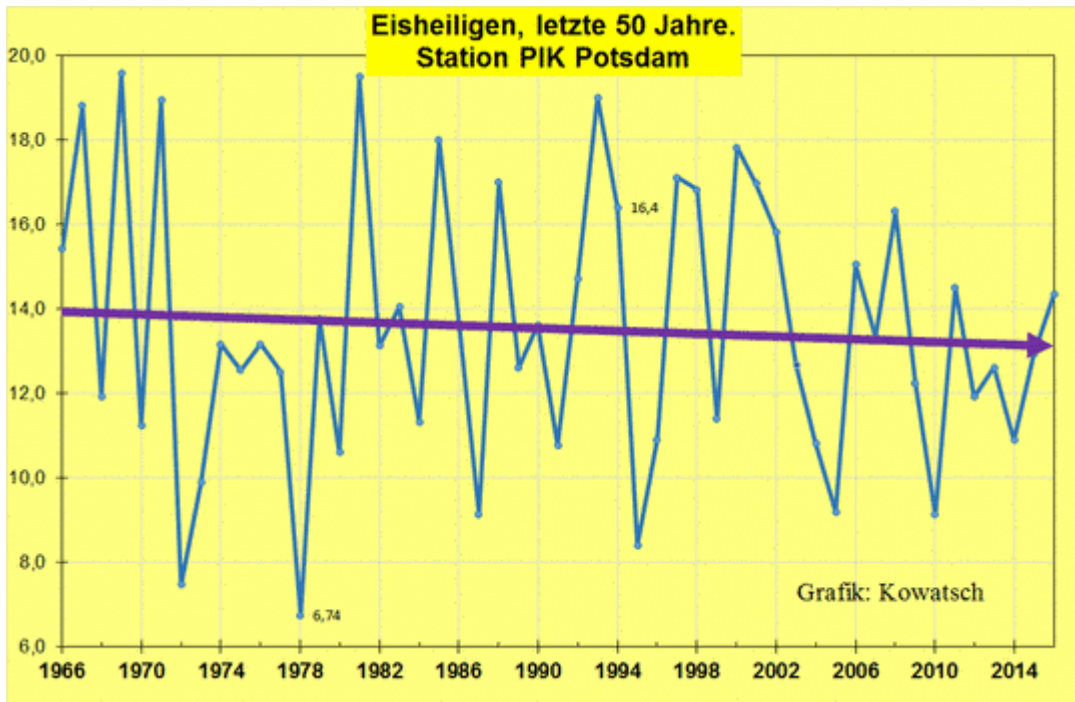

Abb. 1.
Über die
letzten