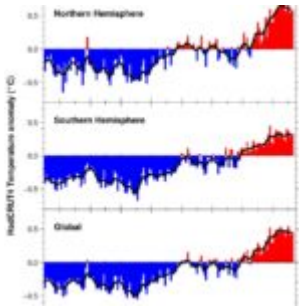

# Das Umweltbundesamt – staatlich verordnete Klima-Doktrin. Faktencheck zur UBA-Broschüre “Und sie erwärmt sich doch“ Erster Teil