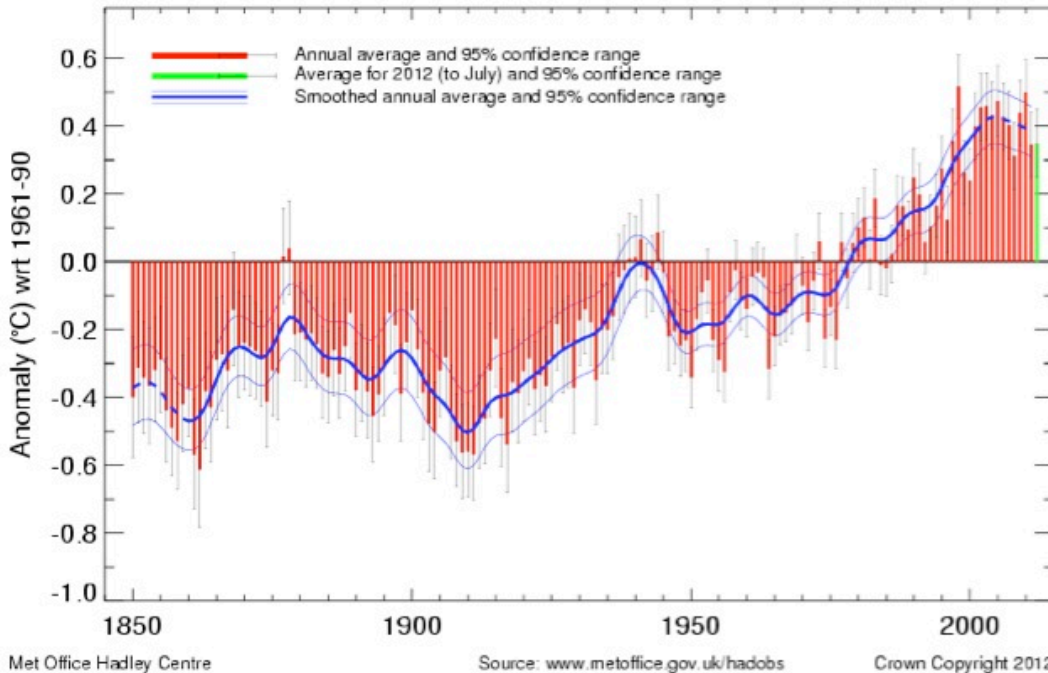

Global average temperature 1850-2011 Based on Brohan et al. 2006

Abbildung Global-Temperatur

(Quelle:

<http://www.metoffice.gov.uk/hadobs/hadcrut3/diagnostics/global/nh+sh/>)

Diese Graphik stammt vom IPCC-nahen Hadley-Center (GB), und zeigt, daß seit 1998 kein Temperaturanstieg mehr gemessen wird, sondern insgesamt einen abnehmenden Trend, aktuell bis Juli 2012 (...bei zugleich steigendem CO₂! ...wo ist die Korrelation ??).