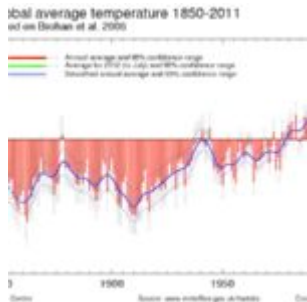

# Eisschmelze in der Arktis – droht der Weltuntergang ?

Das arktische Eis hatte seit einem Sommer-Minimum 2007 wieder zugelegt, bis 2011 ;

Jetzt – im Sommer 2012 – gab/gibt es "endlich" wieder ein neues Minimum.

Bei den Alarmisten bricht nun ein nahezu "hysterischer Jubel" aus: Endlich sind sie mal wieder in den Medien mit "Weltuntergangs-Schlagzeilen".

**D a z u ist anzumerken:**

**(1) Es sollte doch auch den "naivsten" Zeitungs-Schreibern einleuchten (offenbar leider nicht!), daß dafür weder die mäßige säkulare Erderwärmung von 0,7 Grad noch die seit 14 Jahren abnehmenden Global-Temperaturen verantwortlich sein können :**